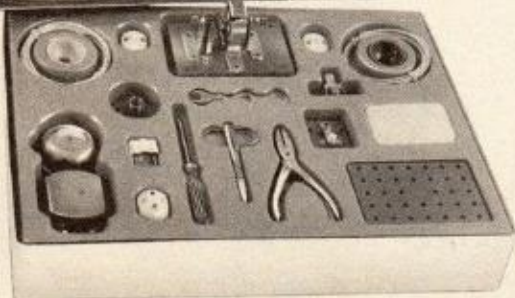

ad un ragazzo in gamba il proiettore "in gamba"

elettrobral
costruzione di impianti elettrici
BRAGLIA ROBERTO - milano